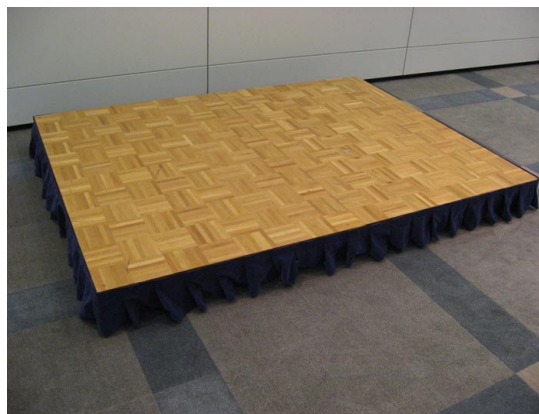

仮設ステージB (数量12台)
W 2400
D 1800
H 200