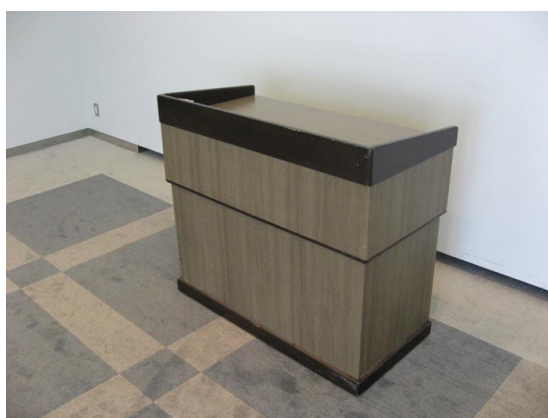

## 備品カタログ

演台A  
W 1100  
D 630  
H 1100

演台B  
W 1200  
D 700  
H 1050

演台C  
W 900  
D 600  
H 1100

演台D  
W 1200  
D 600  
H 970(最大値)      H 830(最小値)

司会者台A  
W 600  
D 550  
H 1050

司会者台B  
W 650  
D 500  
H 1100

## 備品カタログ

花台(A)  
W 500  
D 500  
H 600

花台(B)  
W 550  
D 550  
H 650

花台(C)  
W 500  
D 500  
H 750

電子白版  
W 1400  
H 1860

可動式ホワイトボード  
W 1800  
H 1700

ポールパーテーション