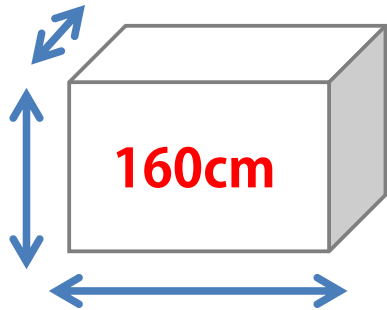

宅急便の取扱い始めました。

～運賃着払いのみ受付け承ります～

お取扱いサイズ

3辺合計160cm以内・重量30kg以内の
お荷物が対象となります。

注) 左記規定サイズを超えるお荷物お客様は
ご相談下さい。

～**梱包資材**を販売しております～

梱包資材

【BOX M (80cm以下)】