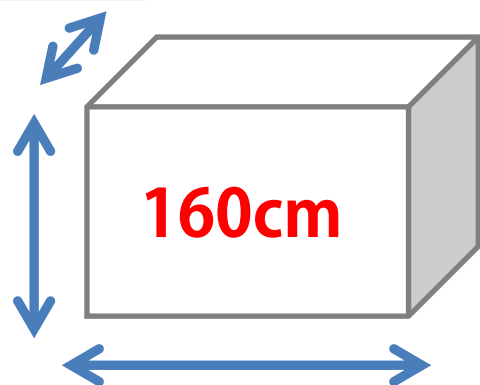

ヤマト運輸の取扱い出来ます。

～ヤマト宅急便運賃着払いのみ受付け承ります～

お取扱いサイズ

注) 梱包はお客様ご自身で行っていただきます。

3辺合計160cm以内・重量25kg以内・
内容品の価格30万円以内の
お荷物が対象となります。

注意事項

- ◆以下の品目は、配送をお断りしております。
  現金・貴重品・美術品・工芸品・骨董品等・危険物（火薬類など）・動物・
  鉄砲刀剣・冷蔵品・冷凍品類など（当店からクール宅急便の配送は行えません。）
- ◆17時以降受付け、および翌日休業日においては
  翌営業日扱いになる場合があります。
- ◆上記メニュー以外をご希望される場合は、別途営業所へお問い合わせ下さい。

【ヤマト運輸 東京フロンティア支店（電話番号）03-3599-1340】