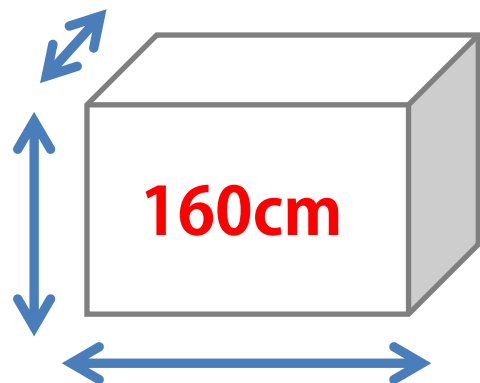

佐川急便の取扱い出来ます。

～運賃着払いのみ受け承ります～

お取扱いサイズ

注) 梱包はお客様ご自身で行っていただきます。

3辺合計160cm以内・重量30kg以内の
お荷物が対象となります。

注) 左記規定サイズを超えるお荷物お客様は
ご相談下さい。

注意事項

- ◆以下の品目は、配送をお断りしております。
現金・貴重品・美術品・工芸品・骨董品等・危険物（火薬類など）・動物・
鉄砲刀剣・冷蔵品・冷凍品類など（当店からクール便の配送は行えません。）
- ◆17時以降受け付け、および翌日休業日においては
翌営業日扱いになる場合があります。
- ◆上記メニュー以外をご希望される場合は、別途営業所へお問い合わせ下さい。